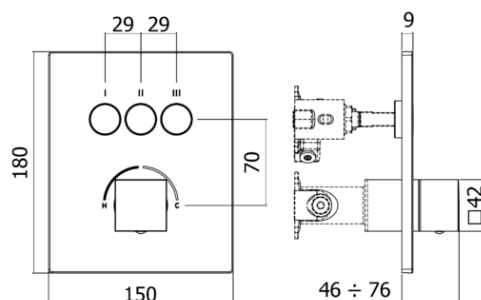

compact box

DESCRIZIONE | DESCRIPTION

- Set esterno miscelatore incasso doccia (3 funzioni) completo di:
 - corpo miscelatore (con cartuccia a dischi ceramici)
 - piastra quadra in metallo 150x180mm
 - manopola quadra
- External set for concealed shower mixer (3 functions) complete with:
 - mixer body (with ceramic disc cartridge)
 - square metal wall plate 150x180mm
 - square handle

FINITURE | FINISHES

CPM 519..

- CR - Cromo | Chrome
- BO - Bianco opaco | Matt white
- NO - Nero opaco | Matt black
- ST - Steel looking | Steel looking finish

ARTICOLO | ARTICLE

CPM 519..

- con deviatore a pulsante On/Off
- 3 funzioni
- with push diverter On/Off
- 3 functions

RAPPORTO PROVA PORTATA | FLOW RATE REPORT

| | | Pressione / Pressure (bar) | | | | | | | | | | |
|---------------------------------|---------------------|------------------------------|------|------|------|------|------|------|------|------|------|--|
| | | 0,5 | 1 | 1.5 | 2 | 2.5 | 3 | 3.5 | 4 | 4.5 | 5 | |
| Portata / Flow rate (l / min) | Uscita outlet | | | | | | | | | | | |
| | 1 uscita - outlet | 7.9 | 11.8 | 14.7 | 16.9 | 18.7 | 20.4 | 22.2 | 23.6 | 25.3 | 26.5 | |
| | 2 uscita - outlet | 8.6 | 12.6 | 15.6 | 18.1 | 20.1 | 22 | 23.8 | 25.6 | 27.2 | 28.3 | |
| | 3 uscita - outlet | 7.9 | 11.8 | 14.7 | 16.9 | 18.7 | 20.4 | 22.2 | 23.6 | 25.3 | 26.5 | |
| | 1+2 uscita - outlet | 9.5 | 13.9 | 17.4 | 20.3 | 22.8 | 25 | 27.1 | 28.8 | 30.8 | 32.4 | |
| | 1+3 uscita - outlet | 9.5 | 13.8 | 17.3 | 20.2 | 22.5 | 24.9 | 26.8 | 28.6 | 30.4 | 31.9 | |
| | 2+3 uscita - outlet | 9.5 | 13.9 | 17.4 | 20.3 | 22.8 | 25 | 27.1 | 28.8 | 30.8 | 32.4 | |
| 1+2+3 uscita - outlet | 9.5 | 14.2 | 17.7 | 20.7 | 23.2 | 25.6 | 27.7 | 29.7 | 31.5 | 33.2 | | |